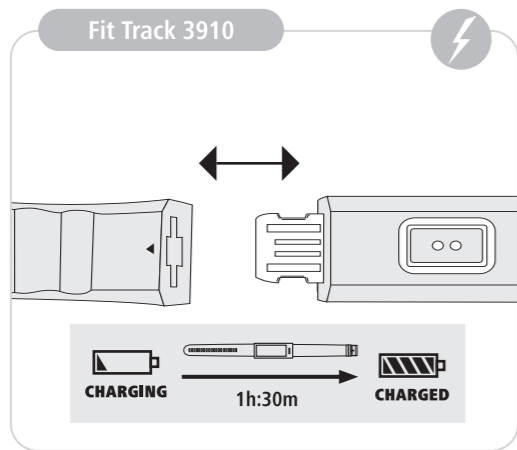

hama

00
178603

FIT TRACK 3910