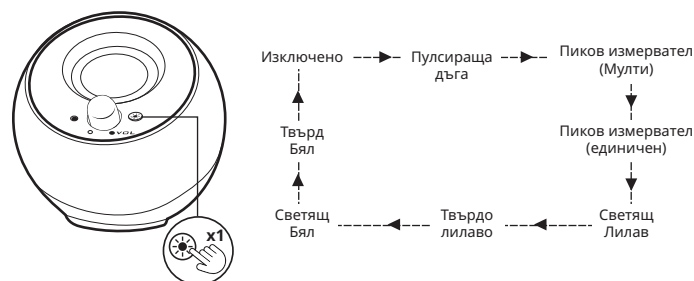

ТЕХНИЧЕСКИ СПЕЦИФИКАЦИИ

Мощност на високоговорителя: 2.2W x 2
Работна температура: 0-45°C
Номинална мощност на входа: 5V = 2A

Забележка: Маркировките за съответствие са разположени в долната част на продукта.

ДРУГА ИНФОРМАЦИЯ

Моля, посетете creative.com/compliance/PebbleSE за ръководството за употреба, информация за безопасността и нормативната уредба, където е приложимо.

Моля, посетете creative.com/support/PebbleSE за всякаква друга поддръжка, свързана с вашия продукт.

ТЕХНИЧЕСКА ПОДДРЪЖКА

creative.com/support/PebbleSE
creative.com/contactus