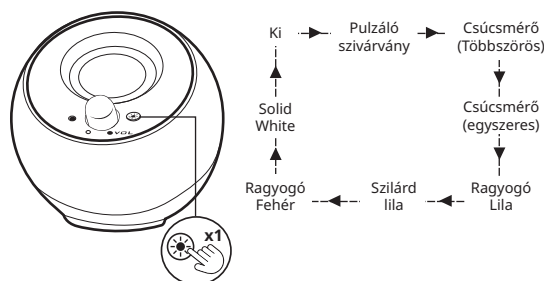

MŰSZAKI ADATOK

Hangszóró teljesítmény: 2.2W x 2

Üzemi hőmérséklet: 0–45°C

Bemeneti névleges érték: 5V = 2A

Megjegyzés: A megfelelőségi jelölések a termék alján találhatóak.

EGYÉB INFORMÁCIÓK

A felhasználói útmutatót, a biztonsági és szabályozási információkat (ha alkalmazható) a creative.com/compliance/PebbleSE oldalon találja.

A termékkel kapcsolatban minden egyéb támogatással kapcsolatban látogasson el a creative.com/support/PebbleSE oldalra.

TECHNIKAI TÁMOGATÁS

creative.com/support/PebbleSE

creative.com/contactus