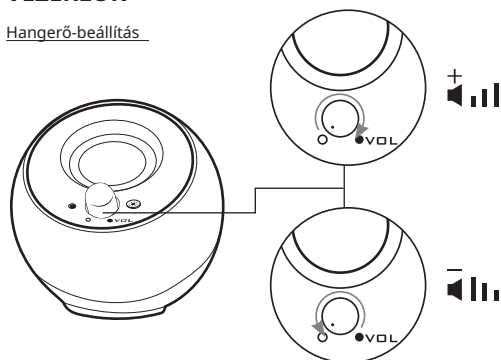

B RGB gyűrű

C LED jelzőfény

Bekapcsolás: folyamatos zöld fény

Kikapcsolás: LED ki

D Hangerő-gomb

E RGB vezérlőgomb

F 2 hüvelykes teljes tartományú hangszórók

KAPCSOLAT

Megjegyzés: Az USB-C kábel kizárólag a hangszórók áramellátására szolgál, és nem támogatja az adatátvitelt. Csatlakoztassa a 3,5 mm-es AUX bemeneti kábelt az audiolejátszáshoz.

VEZÉRLŐK

Hangerő-beállítás