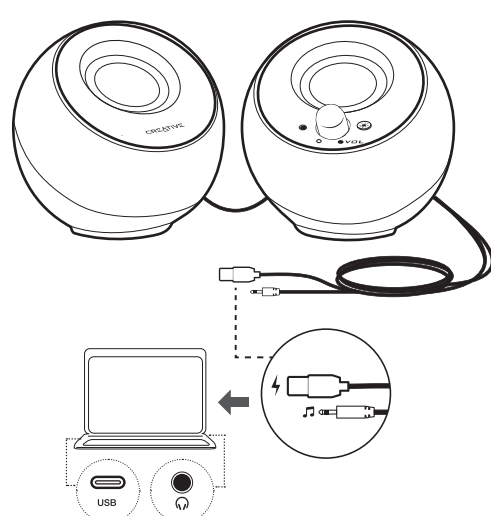

PEBBLE SE

Ръководство за бързо стартиране

MODEL NO.: MF1725

P/N. 03MF17250000 Rev A

ОБЩ ПРЕГЛЕД

- A** Пасивни радиатори
- B** RGB пръстени
- C** LED индикатор
Включено: зелено светене
Изключено: LED изключено
- D** Копче за регулиране на силата на звука
- E** Бутон за управление на RGB
- F** 2-инчови пълноспектърни драйвери

СВЪРЗАНОСТ

Забележка: USB-C кабелът е предназначен единствено за захранване на високоговорителите и не поддържа пренос на данни. Свържете 3,5 мм AUX входен кабел за възпроизвеждане на аудио.

КОНТРОЛИ

Регулиране на силата на звука

RGB контрол

ТЕХНИЧЕСКИ СПЕЦИФИКАЦИИ

Мощност на високоговорителя: 2.2W x 2
Работна температура: 0-45°C
Номинална мощност на входа: 5V = 2A

Забележка: Маркировките за съответствие са разположени в долната част на продукта.

Megjegyzés: Az USB-C kábel kizárólag a hangszórók áramellátására szolgál, és nem támogatja az adatátvitelt. Csatlakoztassa a 3,5 mm-es AUX bemeneti kábelt az audiolejátszáshoz.

VEZÉRLŐK

Hangerő-beállítás