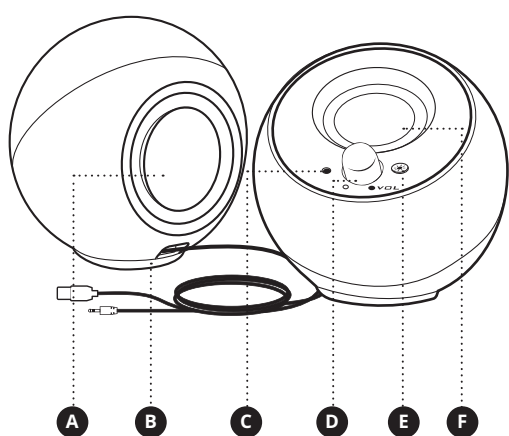

ОБЩ ПРЕГЛЕД

- **A** Пасивни радиатори
- **B** RGB пръстени
- **C** LED индикатор
  Включено: зелено светене
  Изключено: LED изключено
- **D** Копче за регулиране на силата на звука
- **E** Бутон за управление на RGB
- **F** 2-инчови пълноспектърни драйвери