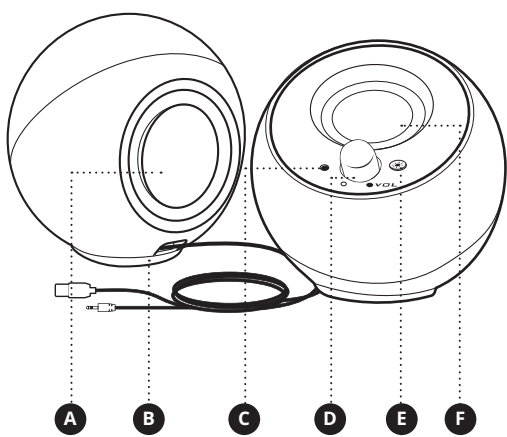

ÁTTEKINTÉS

A Passzív sugárzó

B RGB gyűrű

C LED jelzőfény

Bekapcsolás: folyamatos zöld fény

Kikapcsolás: LED ki

D Hangerő-gomb

E RGB vezérlőgomb

F 2 hüvelykes teljes tartományú hangszórók