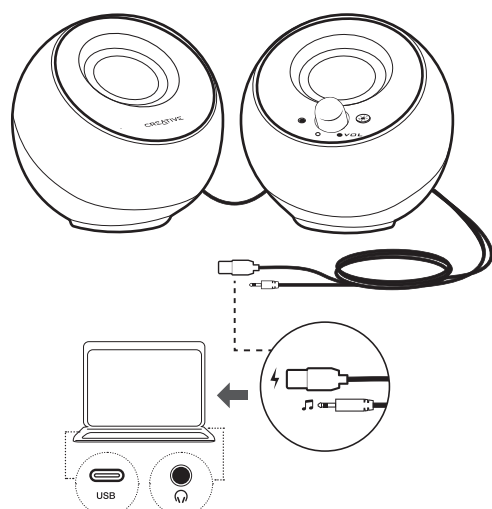

B RGB gyűrű

C LED jelzőfény

Bekapcsolás: folyamatos zöld fény

Kikapcsolás: LED ki

D Hangerő-gomb

E RGB vezérlőgomb

F 2 hüvelykes teljes tartományú hangszórók

KAPCSOLAT

Megjegyzés: Az USB-C kábel kizárólag a hangszórók áramellátására szolgál, és nem támogatja az adatátvitelt. Csatlakoztassa a 3,5 mm-es AUX bemeneti kábelt az audiolejátszáshoz.

VEZÉRLŐK

Hangerő-beállítás