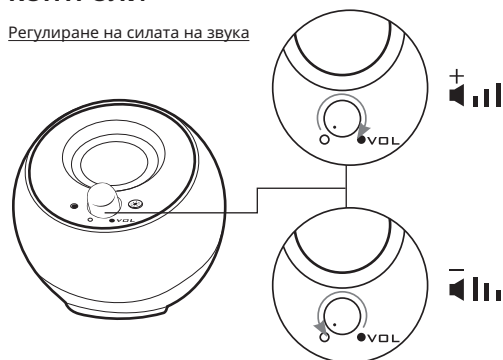

СВЪРЗАНОСТ

Забележка: USB-C кабелът е предназначен единствено за захранване на високоговорителите и не поддържа пренос на данни. Свържете 3,5 мм AUX входен кабел за възпроизвеждане на аудио.

КОНТРОЛИ

Регулиране на силата на звука