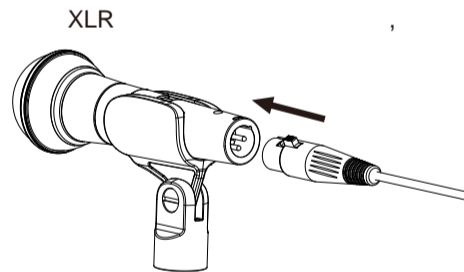

- 1.
- 2.
3. XLR 3-
4. XLR 6,35
- 5.

1.

2.