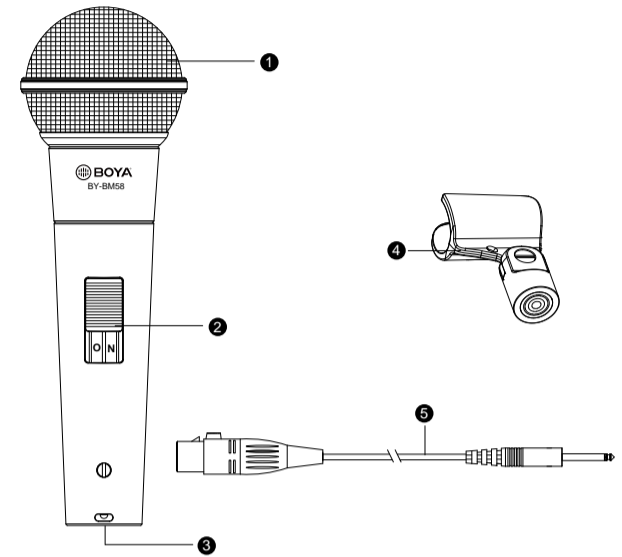

**BY-BM58**

BY-BM58

6,35

- XLR

6,35 mm

**Components**

- 1.
- 2.
- 3. XLR 3-
- 4. XLR 6,35
- 5.

1.

-

-

-

XLR

:	Dynamic
:	Cardioid
:	50Hz-15kHz
:	-65±3dB, 0dB=1V/Pa, 1kHz
:	300Ω
:	XLR 6.35mm
:	5.0m (16.4ft)
:	Φ53*164mm (Φ2.0x6.4")
:	310g (11oz)