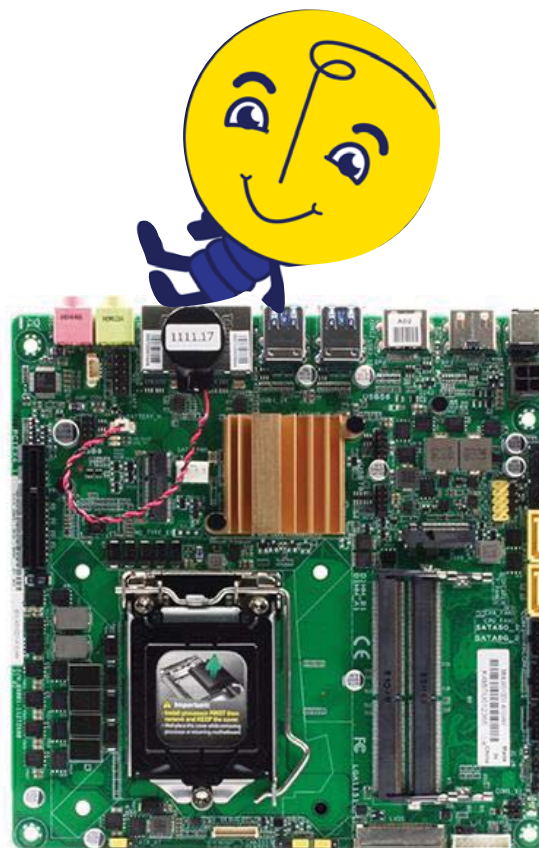

funtronic

onEVO магичен под - нов дизайн

- нова визия със заоблени ръбове
- подобрен интериор
- по-лек - 8.3kg (теглото е намалено с 30%)
- по-добра вентилация, която позволява на проектора да работи по-добре във вертикална позиция
- 100% цифрови изходи
- универсално захранване 110/230V
- размери 330x310x205
- международни сертификати (LVD, EMC, RoHS, EN-62368, EN-55032, EN-50581, FCC - САЩ и Канада)

onEVO магичен под - ново ефективно индустриално дъно

funtronic
AHEAD OF TIME

A4EON®
an **ASUS**® *assoc. co.*

onEVO магичен под - технология

- основните компютърни компоненти (дъно и захранване) са избрани от индустриалния сегмент, което означава по-добри параметри и гарантирано по-дълъг живот на изделието
- нов сензор за движение и софтуер
- ново инфрачервено осветяване
- новата операционна система позволява по-бързо стартиране и дава възможност за разширяване на възможностите
- стерео говорители 2 x 10W
- повишена устойчивост на високи температури, благодарение на автоматизирания контрол на охлаждане
- цифрови изходи
- вградена система за диагностика, за по-добро сервизно обслужване
- SSD диск... само най-доброто!