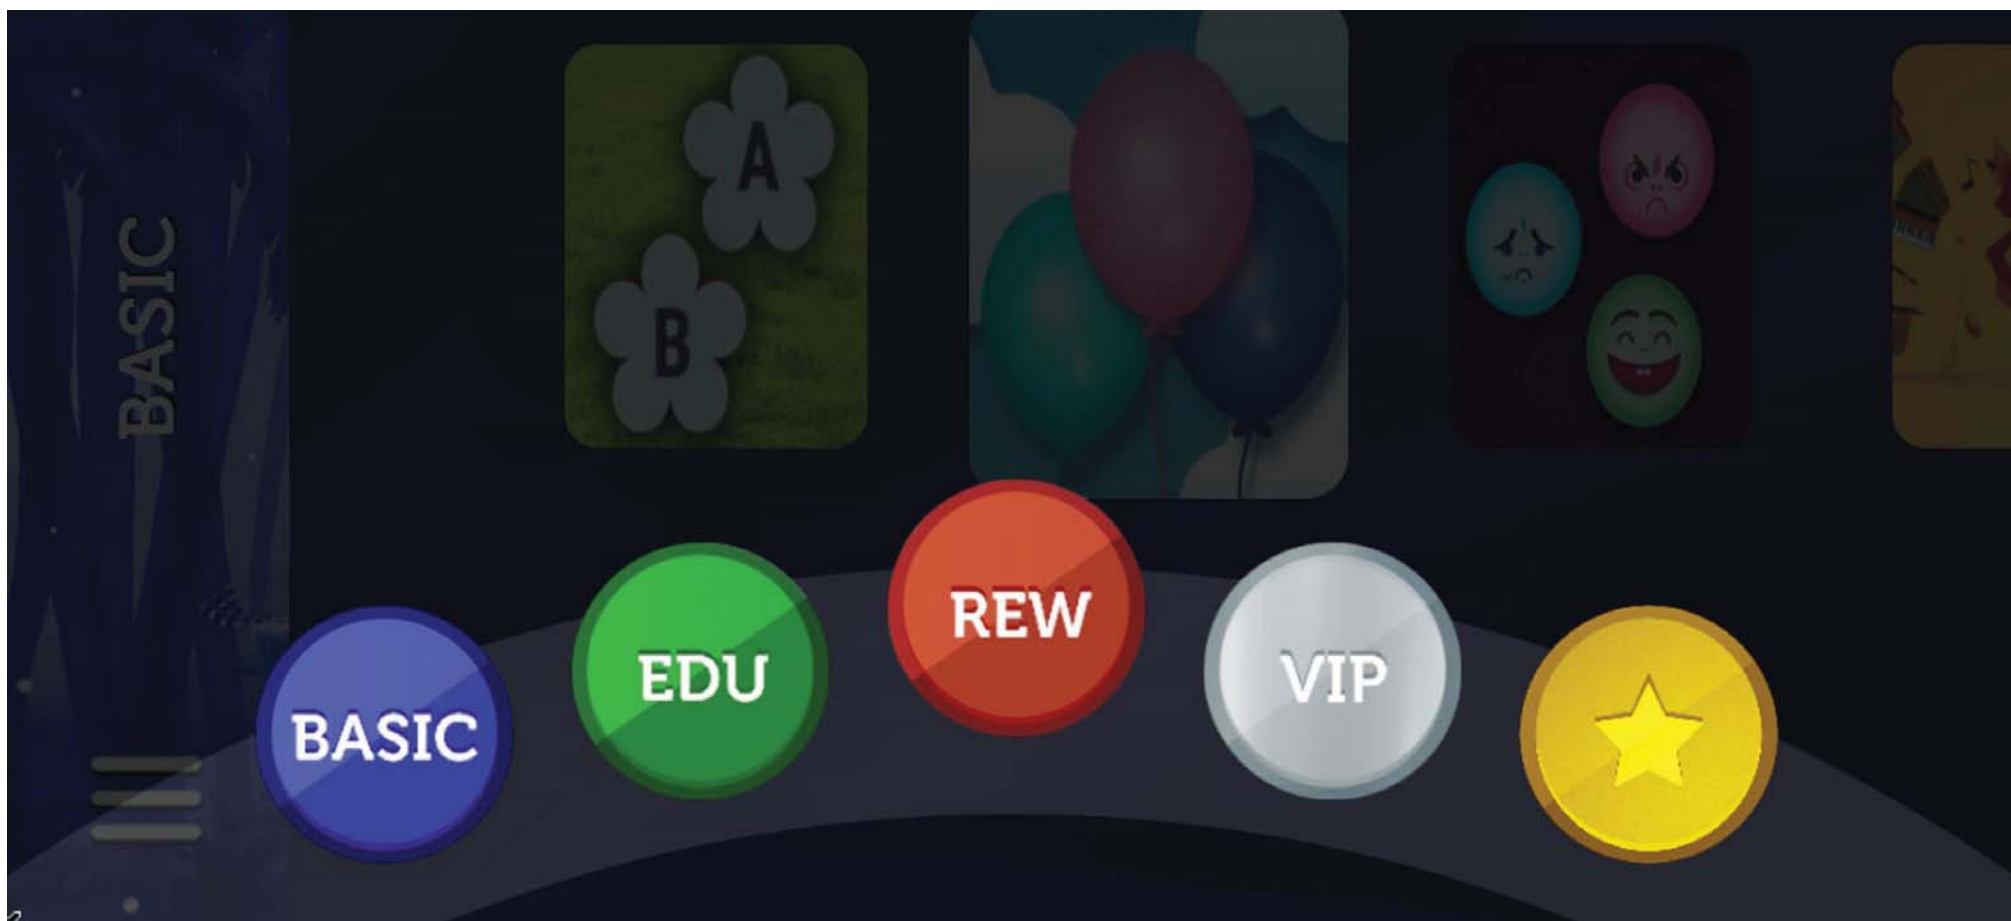

onEVO магичен под - ново ефективно индустриално дъно

funtronic
AHEAD OF TIME

A4EON®
an **ASUS**® *assoc. co.*

onEVO магичен под - технология

- основните компютърни компоненти (дъно и захранване) са избрани от индустриалния сегмент, което означава по-добри параметри и гарантирано по-дълъг живот на изделието
- нов сензор за движение и софтуер
- ново инфрачервено осветяване
- новата операционна система позволява по-бързо стартиране и дава възможност за разширяване на възможностите
- стерео говорители 2 x 10W
- повишена устойчивост на високи температури, благодарение на автоматизирания контрол на охлаждане
- цифрови изходи
- вградена система за диагностика, за по-добро сервизно обслужване
- SSD диск... само най-доброто!

Intel и BenQ продукти са надеждните компоненти на магичния под
Funtronic

funtronic
AHEAD OF TIME

Всяко закупено устройство има 100 основни игри, които са смесица от игри за забавление, учене и рехабилитация. Клиентите могат също да закупят и допълнителни специализирани пакети с игри за образование и рехабилитация - още над 200 игри!

Всички 100 игри в началния пакет са подобрени графично

funtronic
AHEAD OF TIME

Менюто е с нов дизайн, с възможност за настройка на предпочитани
игри

Інтуїтивна навігація

Предимства пред конкурентни продукти

Най-важните черти на onEVO магичен под

- 100 основни игри,
- Tronic талисман,
- по-малък, по-лек и с по-висока резолюция проектор,
- стерео говорители, по-добро дъно,
- по-добро свързване, по-добро охлаждане,
- лесно за сервизиране,
- заоблени форми,
- нов софтуер и навигация.